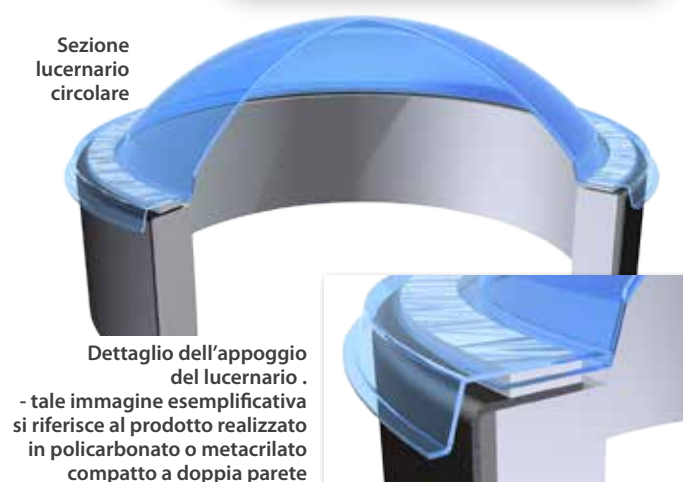

LUCERNARI MONOLITICI

A PIANTA CIRCOLARE LC

I lucernari monolitici sono ottenuti per termoformatura di lastre di policarbonato compatto o alveolare, da 10 o 16 millimetri, oppure di metacrilato compatto, sono disponibili nelle versioni a parete semplice o doppia, per rispondere ad ogni esigenza di isolamento termico.

Per ottenere il massimo confort all'interno dei locali attraverso la diffusa illuminazione naturale ed un congruo risparmio energetico riducendo l'immissione di calore, l'azienda propone oltre alle tradizionali lastre opaline e incolore, lastre con contenuto fattore solare che permette una bassa trasmissione di calore nella stagione calda.

I lucernari monolitici vengono forniti completi di guarnizione in poliuretano espanso e degli accessori di fissaggio.

Il prodotto, se il tipo di fissaggio lo prevede (pag. 18), viene pre-forato in fabbrica. L'installazione deve essere eseguita su di un basamento di rialzo di almeno 25 cm di altezza impermeabilizzato.

Sezione lucernario circolare

Dettaglio dell'appoggio del lucernario. - tale immagine esemplificativa si riferisce al prodotto realizzato in policarbonato o metacrilato compatto a doppia parete

Legenda tabella lucernario circolare