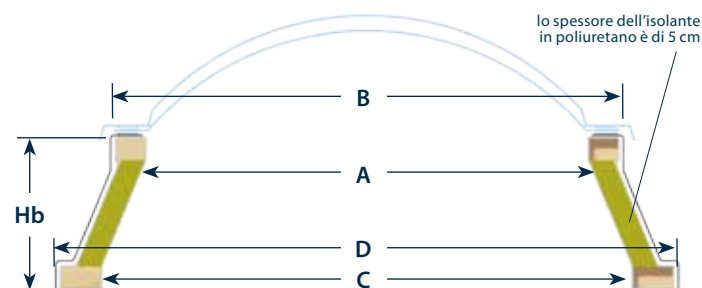

I lucernari monolitici vengono forniti completi di guarnizione in poliuretano espanso e degli accessori di fissaggio.

Il prodotto, se il tipo di fissaggio lo prevede (pag. 18), viene pre-forato in fabbrica. L'installazione deve essere eseguita su di un basamento di rialzo di almeno 25 cm di altezza impermeabilizzato.

Sezione lucernario circolare

Dettaglio dell'appoggio del lucernario. - tale immagine esemplificativa si riferisce al prodotto realizzato in policarbonato o metacrilato compatto a doppia parete

Legenda tabella lucernario circolare

Legenda tabella lucernario circolare installato su basamento svasato

CUPOLE SU BASAMENTO CIRCOLARE IN VETRORESINA

Art.	LUCERNARI CIRCOLARI (CUPOLE)			SISTEMI DI APERTURA			CUPOLE SU BASAMENTO CIRCOLARE IN VETRORESINA		
	A (cm)	B (cm)	H (cm)	manuale passo uomo	manuale ventilazione	elettrica ventilazione	C (cm)	D (cm)	Hb (cm)
LC 01	50	65	13	•	•		70	90	35
LC 10	60	75	15	•	•	•	80	100	35
LC 11	70	85	17	•	•	•	90	110	35
LC 12 ▲	80	95	20	•	•	•	100	120	35
LC 13	90	105	22	•	•	•	110	130	35
LC 14 ▲	100	115	25	•	•	•	120	140	35
LC 15 ▲	120	135	30	•	•	•	130	150	35
LC 16	140	155	35	•	•	•	140	160	35
LC 17	150	165	37	•	•	•	150	170	35
LC 18	170	185	42	•	•	•	160	180	35
LC 19	180	195	45	•	•	•	170	190	35
LC 20	200	215	45	•	•	•	180	200	35
LC 21	110	125	27	•	•	•	190	210	35
LC 22	130	145	32	•	•	•	200	220	35
LC 23	160	175	39	•	•	•	220	240	35