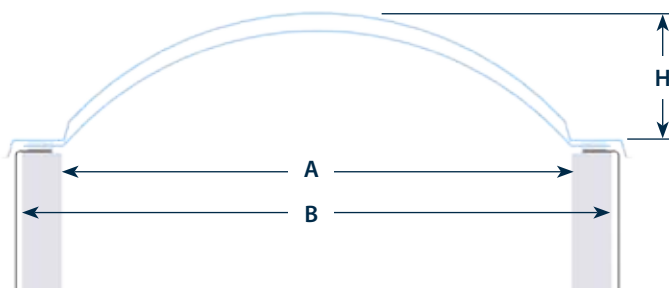

LUCERNARI MONOLITICI

A PIANTA CIRCOLARE LC

I lucernari monolitici sono ottenuti per termoformatura di lastre di policarbonato compatto o alveolare, da 10 o 16 millimetri, oppure di metacrilato compatto, sono disponibili nelle versioni a parete semplice o doppia, per rispondere ad ogni esigenza di isolamento termico.

I lucernari monolitici vengono forniti completi di guarnizione in poliuretano espanso e degli accessori di fissaggio.

Il prodotto, se il tipo di fissaggio lo prevede (pag. 18), viene pre-forato in fabbrica. L'installazione deve essere eseguita su di un basamento di rialzo di almeno 25 cm di altezza impermeabilizzato.

Sezione lucernario circolare

Dettaglio dell'appoggio del lucernario. - tale immagine esemplificativa si riferisce al prodotto realizzato in policarbonato o metacrilato compatto a doppia parete

Legenda tabella lucernario circolare

Legenda tabella lucernario circolare installato su basamento svasato

CUPOLE SU BASAMENTO CIRCOLARE IN VETRORESINA

Art.	LUCERNARI CIRCOLARI (CUPOLE)			SISTEMI DI APERTURA			CUPOLE SU BASAMENTO CIRCOLARE IN VETRORESINA		
	A (cm)	B (cm)	H (cm)	manuale passo uomo	manuale ventilazione	elettrica ventilazione	C (cm)	D (cm)	Hb (cm)
LC 01	50	65	13	•	•		70	90	35
LC 10	60	75	15	•	•	•	80	100	35
LC 11	70	85	17	•	•	•	90	110	35
LC 12 ▲	80	95	20	•	•	•	100	120	35
LC 13	90	105	22	•	•	•	110	130	35
LC 14 ▲	100	115	25	•	•	•	120	140	35
LC 15 ▲	120	135	30	•	•	•	130	150	35
LC 16	140	155	35	•	•	•	140	160	35
LC 17	150	165	37	•	•	•	150	170	35
LC 18	170	185	42	•	•	•	160	180	35
LC 19	180	195	45	•	•	•	170	190	35
LC 20	200	215	45	•	•	•	180	200	35
LC 21	110	125	27	•	•	•	190	210	35
LC 22	130	145	32	•	•	•	200	220	35
LC 23	160	175	39	•	•	•	220	240	35